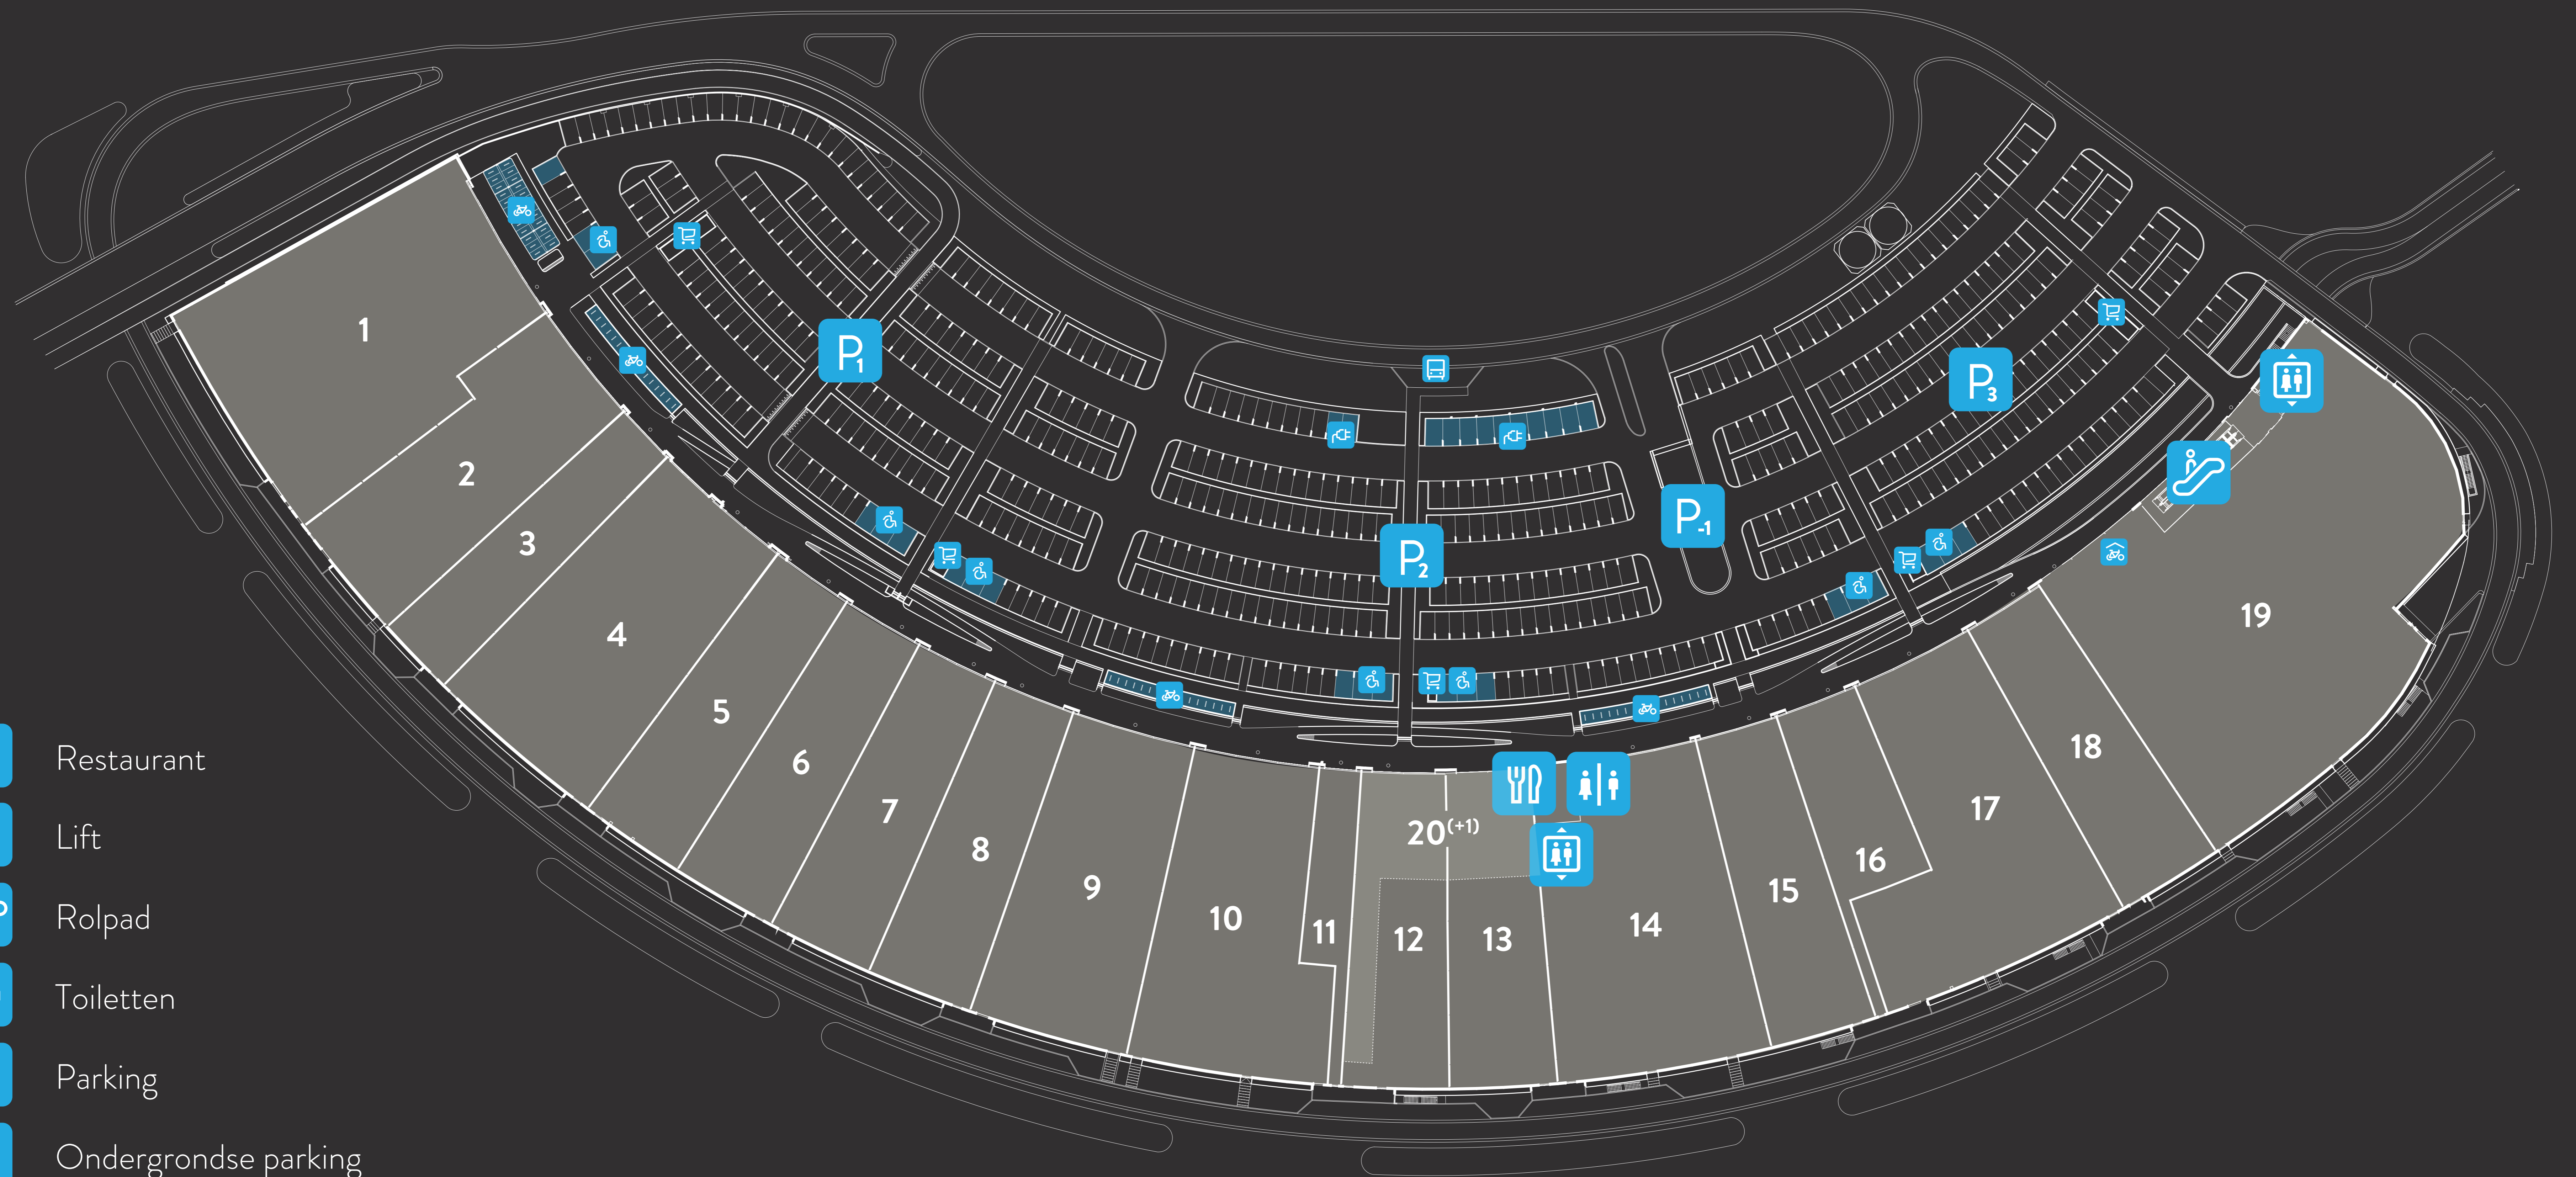

# MALINAS

## PLATTEGROND

-  Restaurant
-  Lift
-  Rolpad
-  Toiletten
-  Parking
-  Ondergrondse parking
-  Mindervalide parking
-  Laadpaal
-  Fietsenstalling
-  Bushalte

<b>1</b> Lidl	<b>4</b> X <sup>2</sup> O Badkamers	<b>7</b> JBC	<b>10</b> Juntoo	<b>13</b> 4 Murs	<b>16</b> Eggo	<b>19</b> Albert Heijn XL
<b>2</b> JYSK	<b>5</b> AVA	<b>8</b> Kwantum	<b>11</b> Pro-Duo	<b>14</b> A.S. Adventure	<b>17</b> Babydump	<b>20<sup>(+1)</sup></b> Maneblusser City
<b>3</b> Maxi Zoo	<b>6</b> C&A	<b>9</b> Leen Bakker	<b>12</b> Action	<b>15</b> Vanden Borre	<b>18</b> Sleepworld	